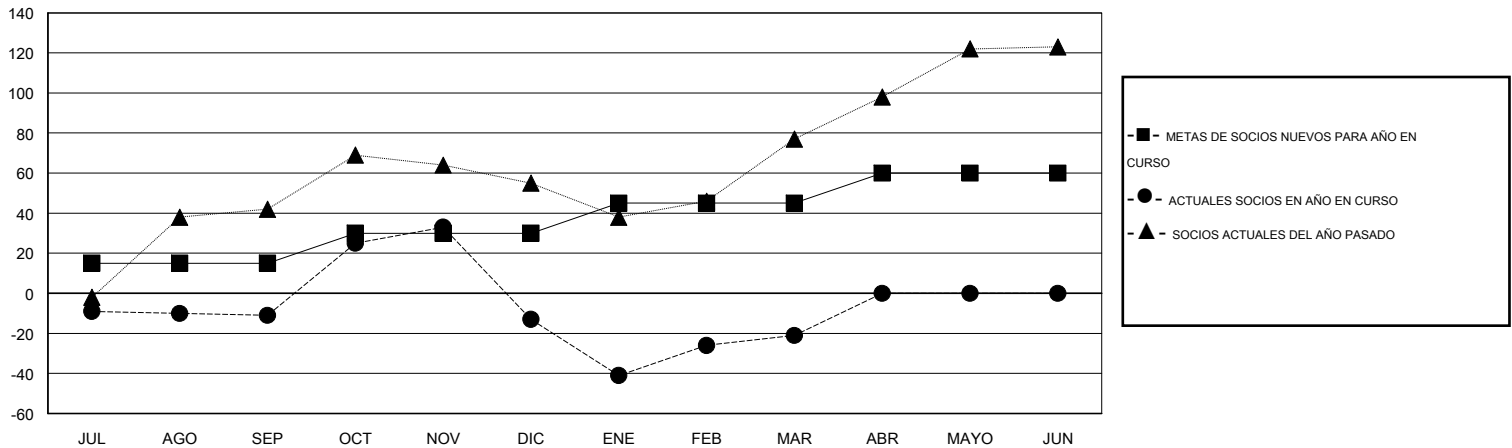

MONTHLY MEMBERSHIP PROGRESS REPORT

District H 4

Results as of: 3/31/2014

GMT: NICOLAS JARA ORELLANA

UBICACIÓN PERU

GMT DE AE 3

Clubes					socios				
RESULTADOS DE 2013-2014					RESULTADOS DE 2013-2014				
TRIMESTRE	META DE CLUBES NUEVOS	ACTUALES NUEVOS CLUBES	BAJAS ACTUALES DE CLUBES	ACTUAL GANANCIA/ PÉRDIDA NETA	TRIMESTRE	META DE SOCIOS NUEVOS	ACTUALES SOCIOS AÑADIDOS	BAJAS ACTUALES DE SOCIOS	ACTUAL GANANCIA/ PÉRDIDA NETA
JUL/AGO/SEP	1	0	0	0	JUL/AGO/SEP	15	23	34	-11
OCT/NOV/DIC	1	2	0	2	OCT/NOV/DIC	15	93	95	-2
ENE/FEB/MAR	1	0	1	-1	ENE/FEB/MAR	15	31	39	-8
ABR/MAYO/JUN	1	0	0	0	ABR/MAYO/JUN	15	0	0	0

METAS Y CIFRA ACUMULATIVA DE CLUBES NUEVOS

METAS Y CIFRA ACUMULATIVA DE SOCIOS

CLUBES DADOS DE BAJA: 1

30 CLUBS OF 60 AÑADIERON 1 O MÁS SOCIOS NUEVOS

DISTRIBUCIÓN POR SEXO

MASCULINO 755 (54.36%)
FEMENINO 634 (45.64%)