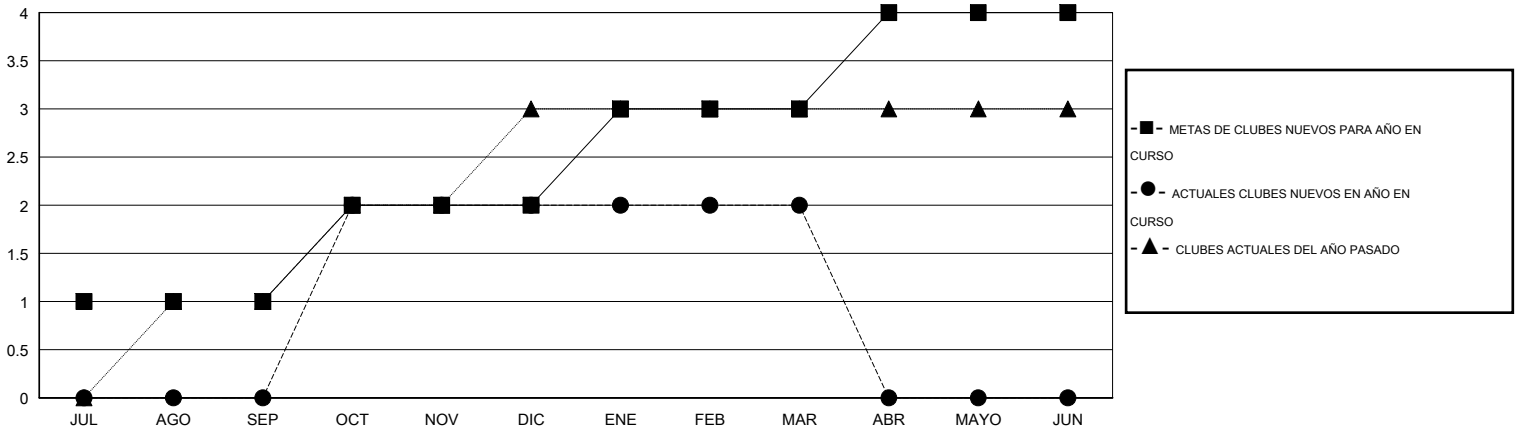

MONTHLY MEMBERSHIP PROGRESS REPORT

District H 4

Results as of: 3/31/2014

GMT: NICOLAS JARA ORELLANA

UBICACIÓN PERU

GMT DE AE 3

Clubes					socios				
RESULTADOS DE 2013-2014					RESULTADOS DE 2013-2014				
TRIMESTRE	META DE CLUBES NUEVOS	ACTUALES NUEVOS CLUBES	BAJAS ACTUALES DE CLUBES	ACTUAL GANANCIA/ PÉRDIDA NETA	TRIMESTRE	META DE SOCIOS NUEVOS	ACTUALES SOCIOS AÑADIDOS	BAJAS ACTUALES DE SOCIOS	ACTUAL GANANCIA/ PÉRDIDA NETA
JUL/AGO/SEP	1	0	0	0	JUL/AGO/SEP	15	23	34	-11
OCT/NOV/DIC	1	2	0	2	OCT/NOV/DIC	15	93	95	-2
ENE/FEB/MAR	1	0	1	-1	ENE/FEB/MAR	15	31	39	-8
ABR/MAYO/JUN	1	0	0	0	ABR/MAYO/JUN	15	0	0	0

METAS Y CIFRA ACUMULATIVA DE CLUBES NUEVOS

METAS Y CIFRA ACUMULATIVA DE SOCIOS

CLUBES DADOS DE BAJA: 1

30 CLUBS OF 60 AÑADIERON 1 O MÁS SOCIOS NUEVOS

DISTRIBUCIÓN POR SEXO

MASCULINO 755 (54.36%)
FEMENINO 634 (45.64%)